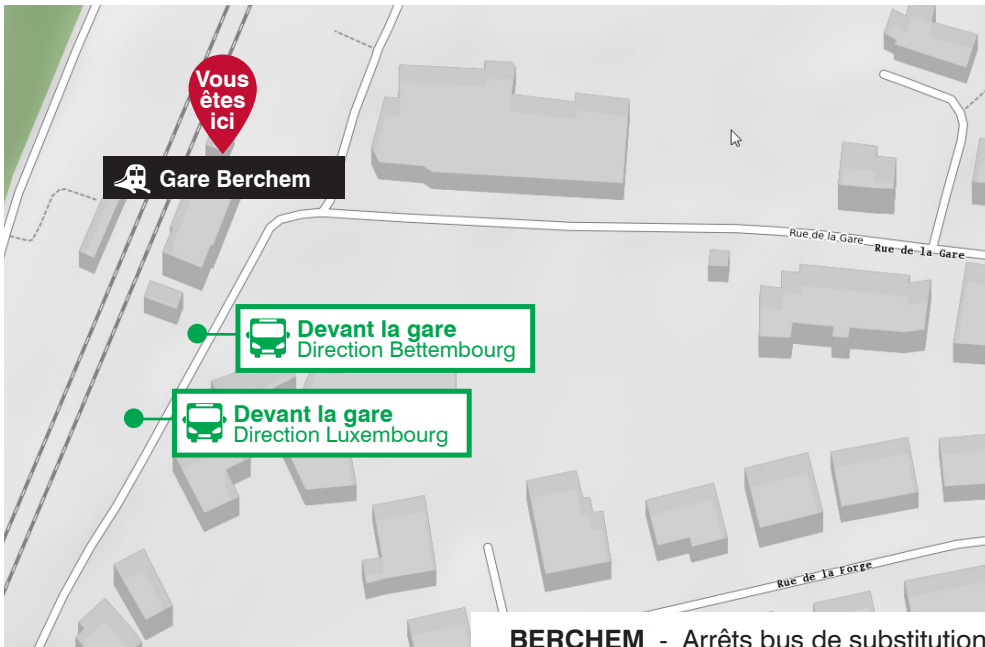

Train

Sans arrêt

Sans changement

1

Samedis, sauf 14.07

Dimanche sauf 15.08

Bus

2

Dimanche aussi

Heure d'arrivée

14.07/15.08

BERCHEM - Arrêts bus de substitution

Barrage du tronçon de la ligne LUXEMBOURG - BETTEMBOURG du samedi 14 juillet 2018 (01h00) au vendredi 24 août 2018

BUS SUBSTITUTION