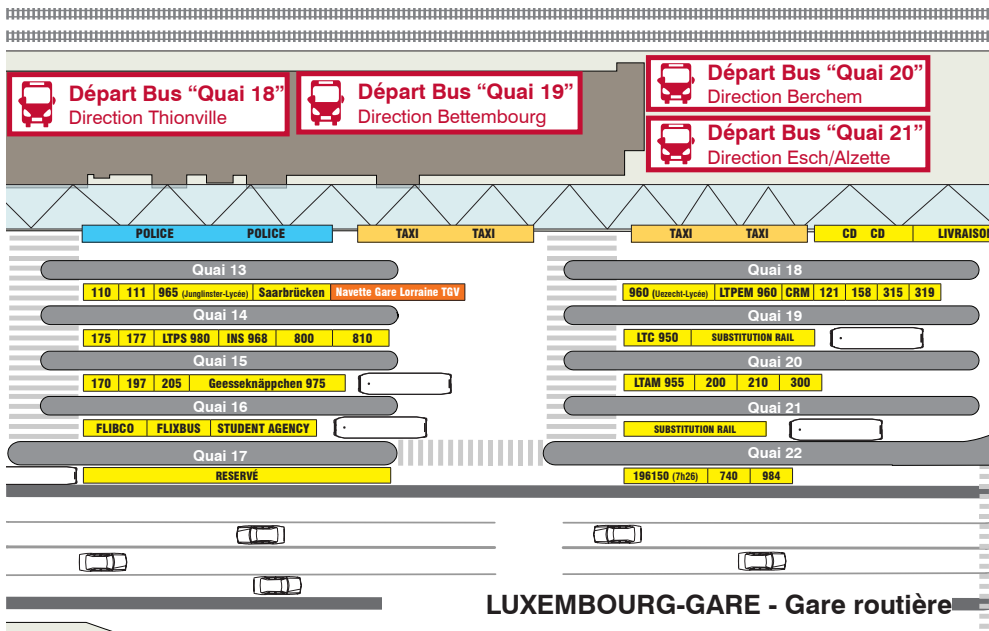

Train

Sans arrêt

Sans changement

1

Samedis, sauf 14.07

Dimanche sauf 15.08

Bus

2

Dimanche aussi

Heure d'arrivée

14.07/15.08

BERCHEM - Arrêts bus de substitution

Barrage du tronçon de la ligne LUXEMBOURG - BETTEMBOURG du samedi 14 juillet 2018 (01h00) au vendredi 24 août 2018

BUS SUBSTITUTION