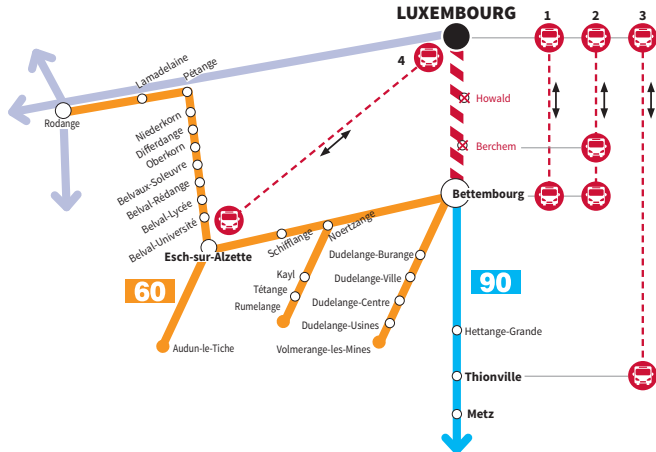

Barrage du tronçon de la ligne LUXEMBOURG - BETTEMBOURG du samedi 14 juillet 2018 (01h00) au vendredi 24 août 2018

BUS SUBSTITUTION

LUXEMBOURG - BETTEMBOURG

Lu à Ve / heures de pointe

1 6h-9h30 et 16h-20h (toutes les 5 min.)

LUXEMBOURG - BERCHEM - BETTEMBOURG

2 Lu à Ve et Sa à Di

suivant les horaires trains

LUXEMBOURG - THIONVILLE

3 Lu à Ve / heures de pointe

6h-9h et 16h-20h (toutes les 5 min.)

LUXEMBOURG - ESCH-SUR-ALZETTE

4 Lu à Ve / heures de pointe

5h45-10h et 16h-20h (toutes les 5 min.)

WWW.CFL.LU